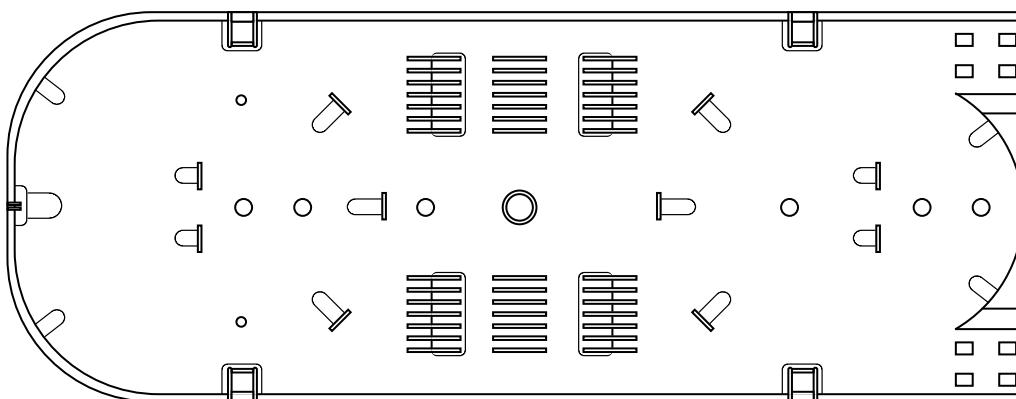

**CASETTE PARA 24 EMPALMES DE FIBRA OPTICA
PARA BOTELLA DE 48 FIBRAS****CARACTERISTICAS GENERALES**

MARCA	POWERFIBER
MODELO	FIBER-CASETTE-3
TIPO	CASETTE PARA 24 EMPALMES DE FIBRA OPTICA PARA BOTELLA DE 48 FIBRAS
ENTORNO DE INSTALACION	Interior
DESCRIPCION	Casette de empalme para 24 fusiones. Diseñado para mantener las fusiones ordenadas y protegidas. Soporta empalmes de 40mm y 60mm.

INFORMACION TECNICA

MATERIAL	ABS
DIMENSIONES	170 x 104 mm
TAPA	Si
EMPALMES	40mm Y 60mm
TEMPERATURA DE TRABAJO	-20°C ~ +50°C

CARACTERISTICAS DE CONSTRUCCION

PRESENTACION

UNIDADES POR CAJA

PESO BRUTO TOTAL